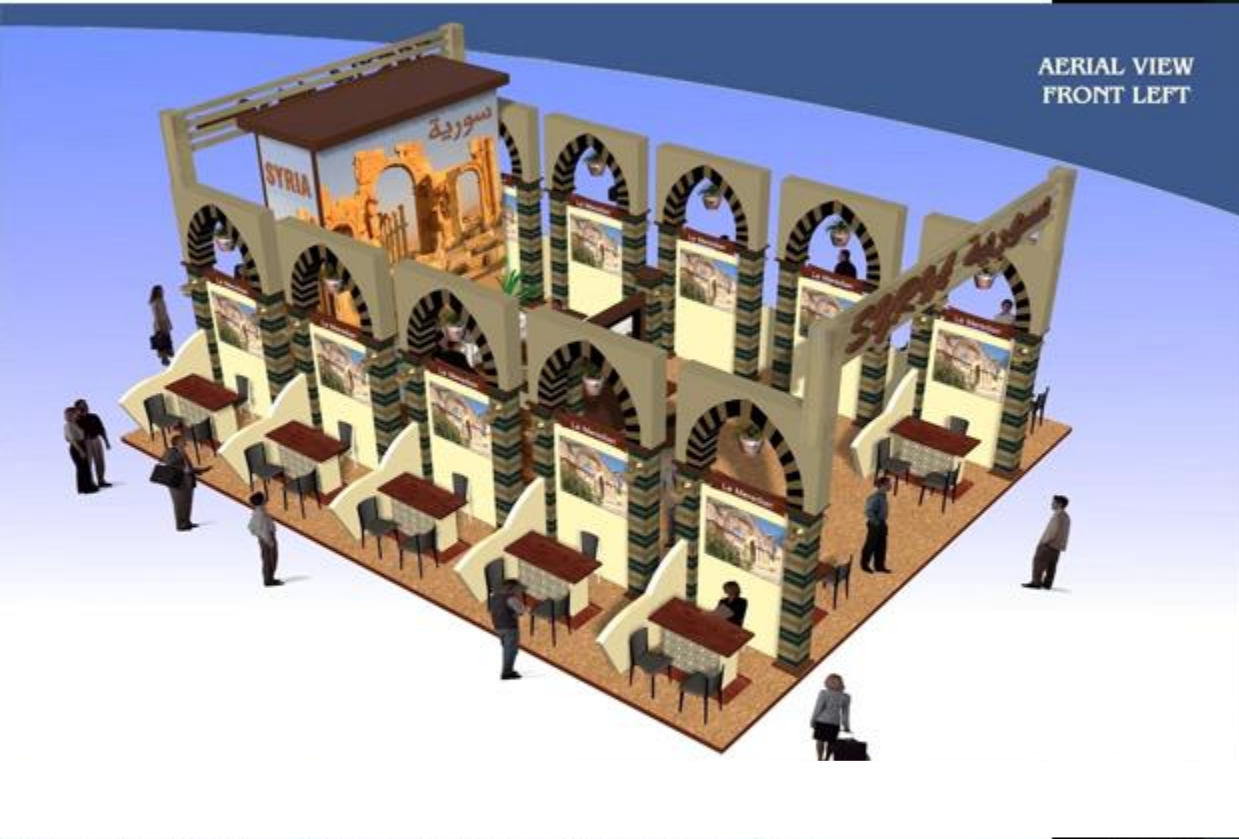

Top resa 2012

ATM 2012

ATM 2012

ATM 2011

ATM 2011

ATM 2011

HEAD OFFICE

17, rue du chemin de fer
93500 Pantin, France
Tel. +33 1 48 32 49 98
Fax: +33 1 48 32 98 41